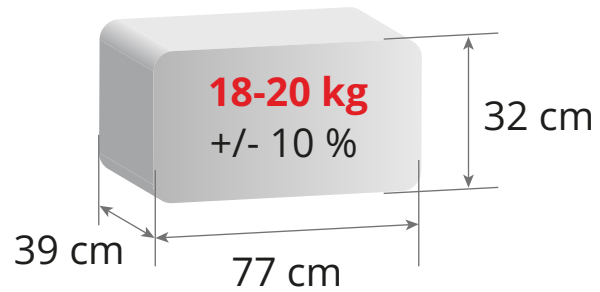

LOGISTIK

40'HC CONTAINER