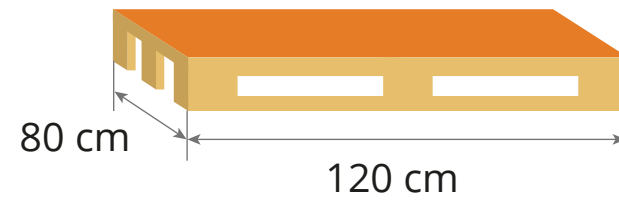

LOGISTIQUE

= 33-36 balles par palettes