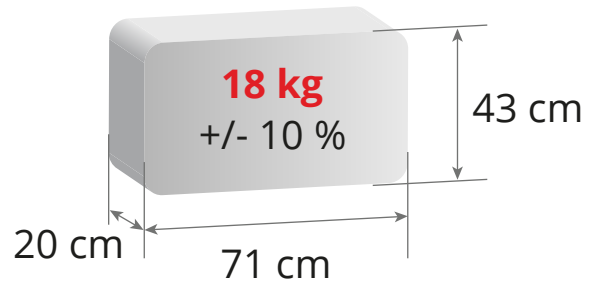

LOGISTIQUE

= 33-36 balles par palettes