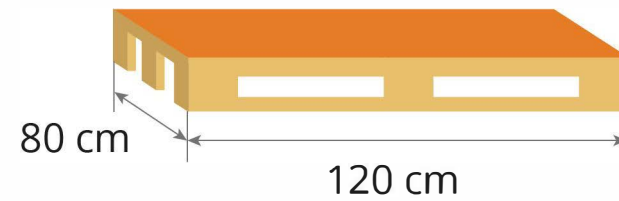

COMMENT UTILISER LE PRODUIT

1 Nettoyez et désinfectez la stalle avant d'appliquer la litière

2 Dosez pour les porcs selon vos préférences

LOGISTIQUE

= 33-36 balles par palettes

40' HC CONTENEUR

CAMION