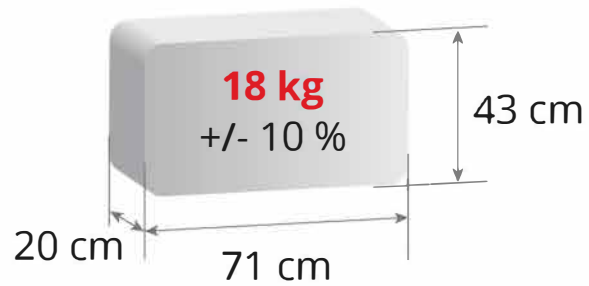

COMMENT UTILISER LE PRODUIT

1 Nettoyez et désinfectez la stalle avant d'appliquer la litière

2 Dosez pour les porcs selon vos préférences

LOGISTIQUE

= 33-36 balles par palettes

40' HC CONTENEUR

CAMION