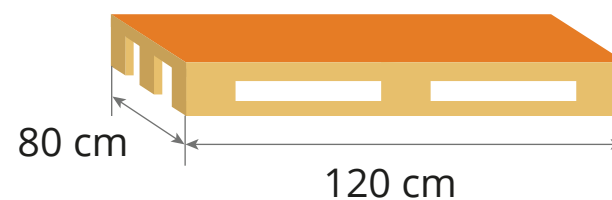

LOGISTYKA

= 21-24 beli na paletę