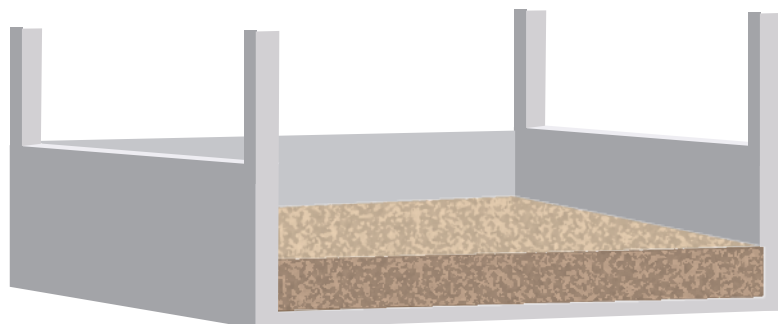

WOOD FLOUR

OPIS PRODUKTU

Mąka drzewna Spanvall jest produktem wytworzonym z czystych, wyjątkowo drobnych trocin, które zostały dokładnie oczyszczone i poddane obróbce cieplnej. Mąka drzewna jest wolna od toksyn oraz ciał obcych. Zawartość wilgoci w trocinach wynosi od 8 do 15%, co zapewnia suche, ciepłe i higieniczne środowisko legowiskowe, minimalizując ryzyko infekcji oraz przepukliny pępkowej. Produkt ten jest szczególnie rekomendowany do stosowania w kojcach porodowych.

**Wysoki poziom
dobrostanu
zwierząt**

**Wysoka zdolność
absorpcyjna**

**Zatwierdzona do
stosowania w stadach
SPF**

**Efektywnie wiąże
amoniak i wilgoć**

**W pełni
biodegradowalna**

SPOSÓB UŻYCIA

- 1** Przed porodem rozsyp kilka garści mąki drzewnej w legowisku dla prosiąt