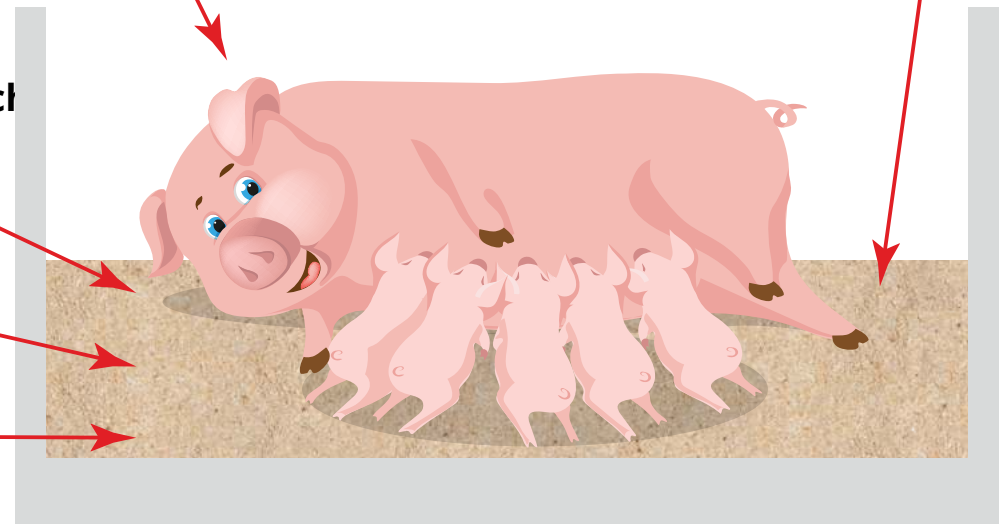

WOOD FLOUR

OPIS PRODUKTU

Mąka drzewna Spanvall jest produktem wytworzonym z czystych, wyjątkowo drobnych trocin, które zostały dokładnie oczyszczone i poddane obróbce cieplnej. Mąka drzewna jest wolna od toksyn oraz ciał obcych. Zawartość wilgoci w trocinach wynosi od 8 do 15%, co zapewnia suche, ciepłe i higieniczne środowisko legowiskowe, minimalizując ryzyko infekcji oraz przepukliny pępkowej. Produkt ten jest szczególnie rekomendowany do stosowania w kojcach porodowych.

**Wysoki poziom
dobrostanu
zwierząt**

**Wysoka zdolność
absorpcyjna**

**Zatwierdzona do
stosowania w stadach
SPF**

**Efektywnie wiąże
amoniak i wilgoć**

**W pełni
biodegradowalna**

SPOSÓB UŻYCIA

- 1** Przed porodem rozsyp kilka garści mąki drzewnej w legowisku dla prosiąt

- 2** Dawka dla nowo narodzonych prosiąt powinna być dostosowana do ich indywidualnych potrzeb

LOGISTYKA

40' HC KONTENER

CIĘŻARÓWKA

CIĘŻARÓWKA