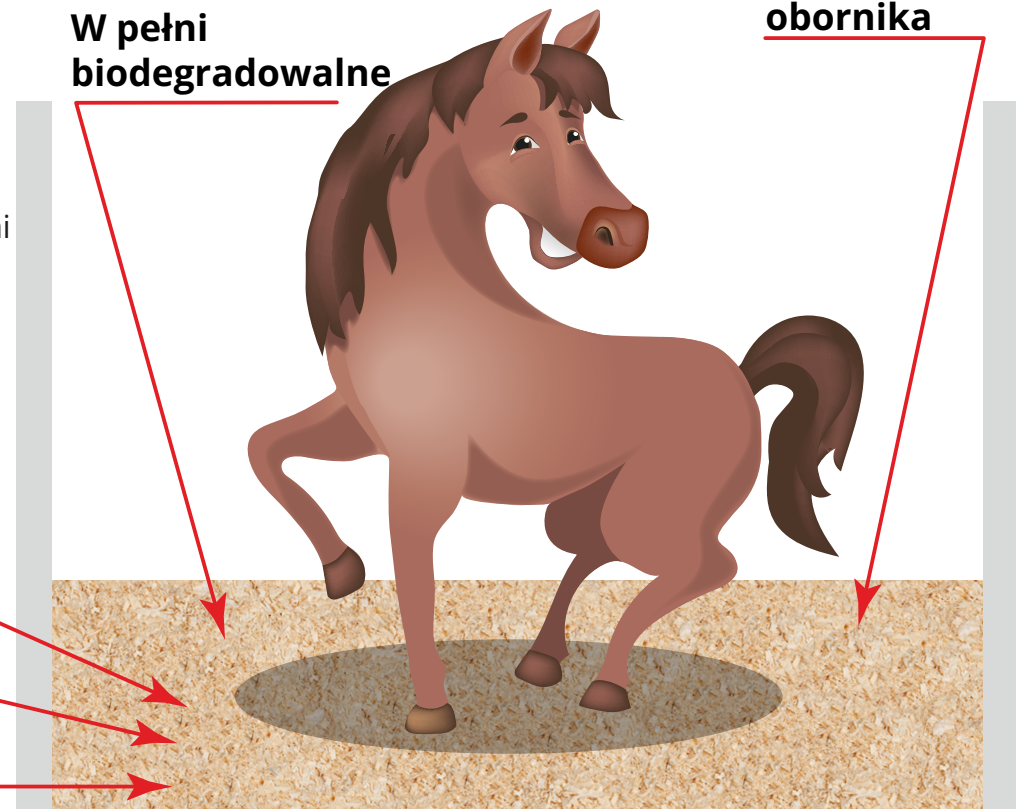

## OPIS PRODUKTU

XL Wióry Drzewne to produkt najwyższej jakości, wykonany z białego drewna o dużej strukturze, poddane obróbce termicznej. Wióry charakteryzują się wilgotnością na poziomie 50-60% i są wolne od toksyn oraz zanieczyszczeń. Dzięki dużym płatkom posiadają doskonałe właściwości absorpcyjne, co pozwala na utrzymanie suchego środowiska, które sprzyja ograniczeniu rozwoju bakterii i grzybów, ze względu na ich trudności z przetrwaniem w takich warunkach. Produkt jest szczególnie polecany dla koni z wrażliwym układem oddechowym.

**100%  
bezpylowe**

**Poddane obróbce  
termicznej**

**Wysoka zdolność  
pochłaniania wilgoci**

**W pełni  
biodegradowalne**

**Zmniejszenie  
objętości  
obornika**